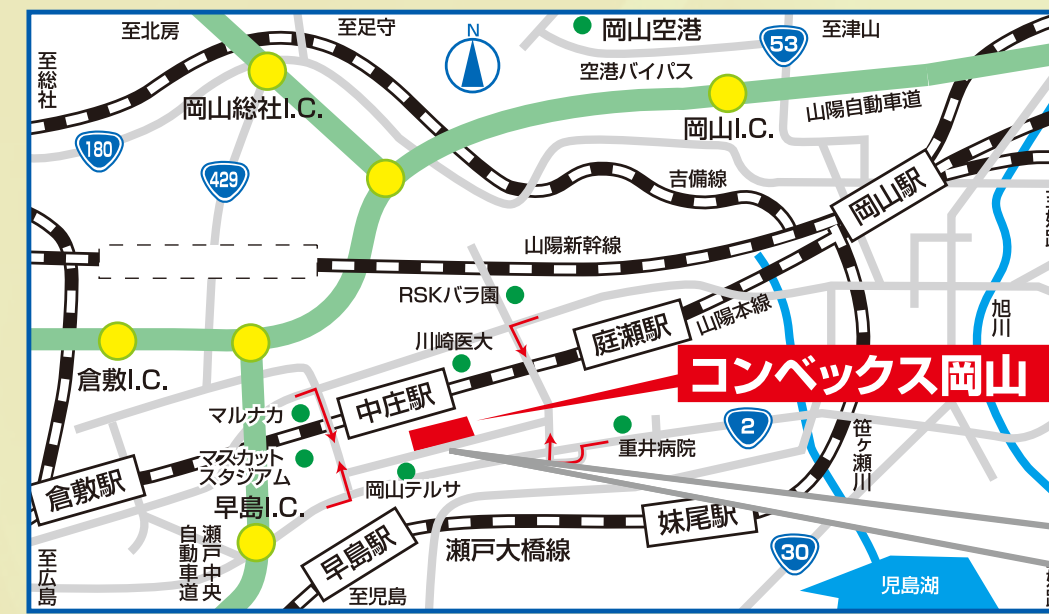

CONVEX岡山 小ホール

〒701-0165 岡山県岡山市北区大内田675 電話086-292-6111

東(岡山・備前・玉野・津山)方面からお越しの方

- 国道2号線ご利用の場合
妹尾西の交差点付近からは一番左側の車線(片側3車線)に入って、「CONVEX岡山」の看板を目印に左側道へ入る。その後2号線の上を横断する橋を右折し北進。
- 旧国道2号線ご利用の場合
「←CONVEX岡山」の看板を目印に、岡山市から倉敷市に入った直後の信号「流通センター入口」を左折南進。

西(倉敷・児島・笠岡・高梁)方面からお越しの方

- 国道2号線ご利用の場合
「←CONVEX岡山」の看板を目印に、早島交差点を左折北進。
- 旧国道2号線ご利用の場合
「CONVEX岡山」の看板を目印に、「マルナカ マスカット店」の東側に位置する松島交差点を右折南進。

高速道路ご利用の場合

- 「山陽自動車道」「瀬戸中央自動車道」を利用する方法で、この場合は、早島インターから2号線「岡山方面」に降りていただき、約500メートル東の早島交差点を左折北進する上記(3)のコースとなります。