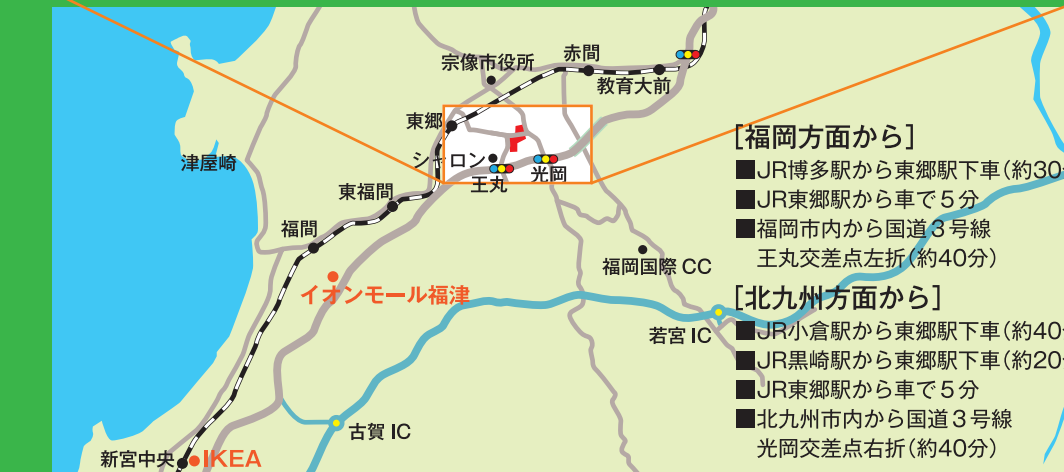

(あいうえお順好川産業除く)

好川産業 福岡営業所開設10周年記念

2018

マルヨシフェア

in 福岡

7/7(土)・8(日)
時間: 7日 10:00~17:00
8日 10:00~15:00

会場: 宗像ユリックス 福岡県宗像市久原400 TEL:0940-37-1311 主催: 好川産業株式会社

特別 セミナー開催
参加無料/各回先着30名