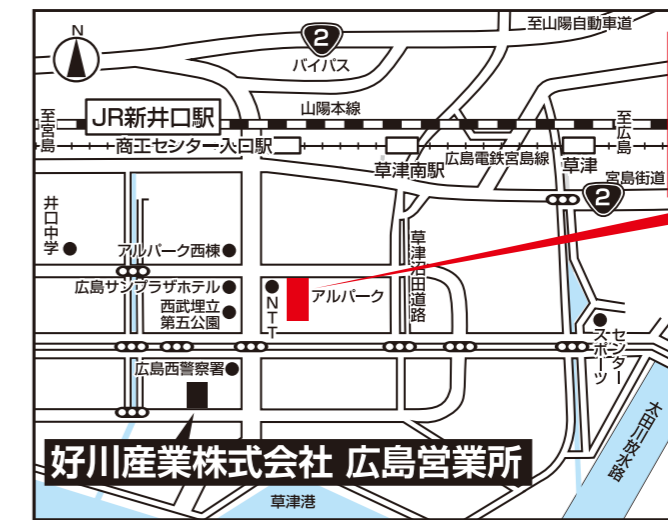

## エディオンアルパーク南店 ふれあい広場イベントスペース

〒733-0833 広島県広島市西区商工センター二丁目5番1号 ☎082-276-8111  
営業時間: 10:00-20:00 駐車場: 212台完備

エディオン  
アルパーク南店

●お願い●  
お車で、ご来場の場合は  
エディオンアルパーク南店様  
の駐車場をご利用ください。  
(入庫後3時間まで無料です。)  
又はその他、公共交通機関の  
ご利用をお願い致します。